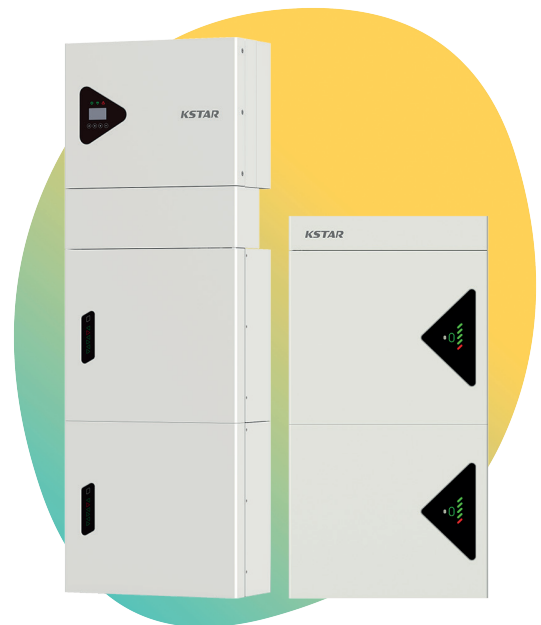

Technische Specificaties

Aansluiting: 1 of 3 fase aansluiting mogelijk

Opslagcapaciteit: 5.12 kWh per accu | max 40.96 kWh

Batterijtype: Lithium IJzerfosfaat (LFP)

Beschermingsniveau: IP65

Temperatuurbereik: -10°C tot +50°C

Opstelling: Binnen & buiten

Meer informatie?

Vraag u zich af hoeveel u kunt besparen door over te stappen op zonne-energie & energieopslag?

Wij helpen u graag inzicht te krijgen in alle mogelijkheden.

Neem contact met ons op

Telefoon: 0174 231 070

E-mail: info@nextsource.nl